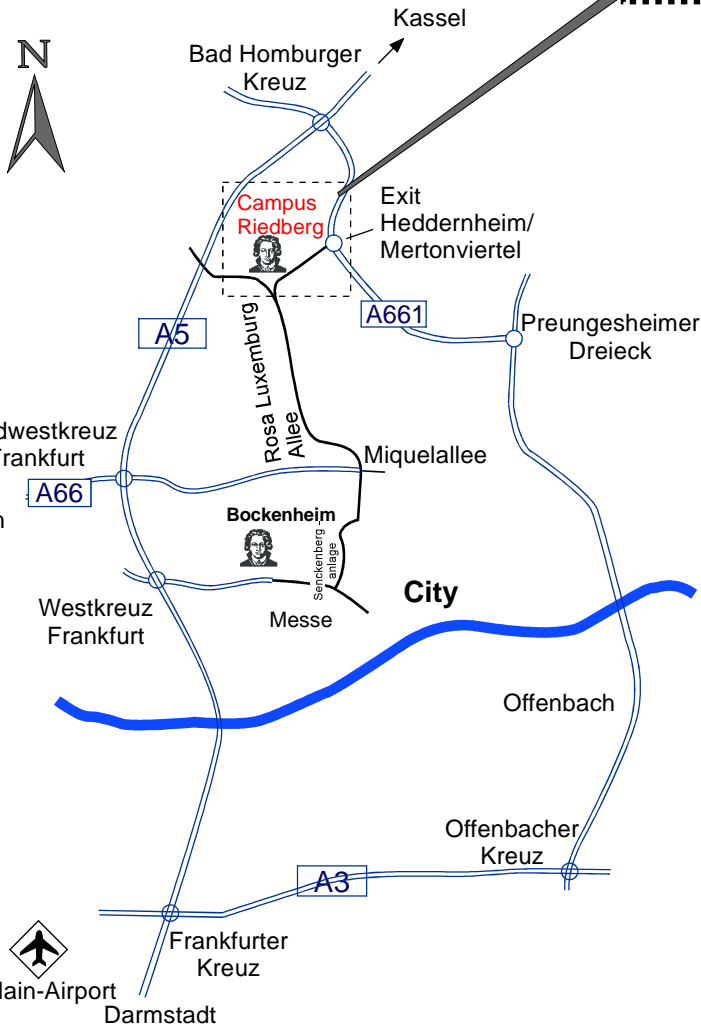

FIAS - Campus Riedberg

Goethe University
 Ruth-Moufang-Str. 1
 60438 Frankfurt am Main
 Tel. +49 (69) 798 47600

Campus Riedberg Anfahrt mit öffentlichen Verkehrsmitteln

Von Frankfurt "Hauptwache": mit der U-Bahn Linie 1,3 bis "Zeilweg" oder Linie 2 bis "Sandelmühle" Dann mit dem Bus 26 bis "FIZ/Max-Planck-Institut"

oder ab

Frankfurt "Hauptwache" mit der U-Bahn Linie 3 bis "Niederursel", dann 10 Minuten Fußweg

Campus Riedberg Public Transportation

From Frankfurt "Hauptwache": U-Bahn Line 1,3 to "Zeilweg" or Line 2 to "Sandelmühle" then change to Bus 26 to "FIZ/Max-Planck-Institut"

or
 from Frankfurt "Hauptwache" U-Bahn Line 3 to "Niederursel", then 10 minutes walk