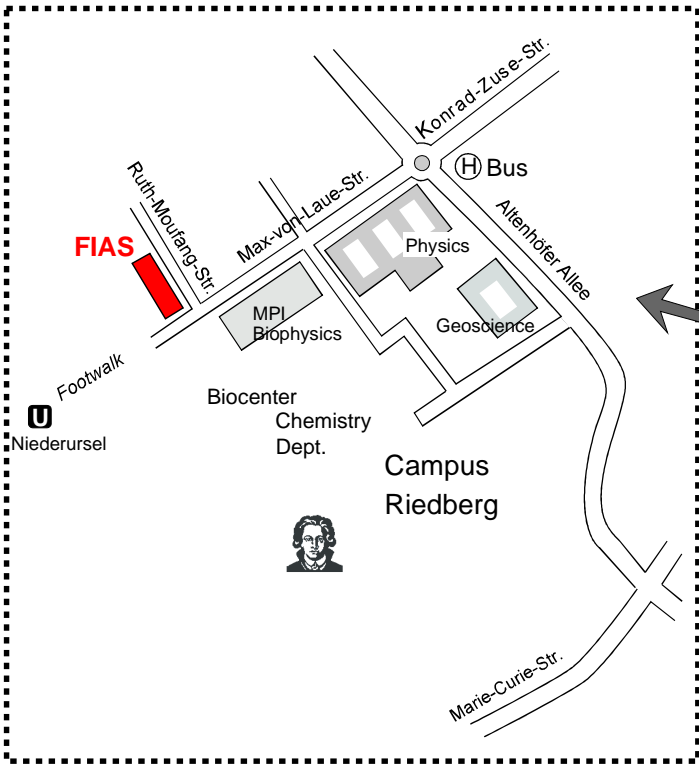

FIAS - Campus Riedberg

Goethe University
 Ruth-Moufang-Str. 1
 60438 Frankfurt am Main
 Tel. +49 (69) 798 47600

Campus Riedberg Anfahrt mit öffentlichen Verkehrsmitteln

Von Frankfurt "Hauptwache": mit der U-Bahn Linie 1,3 bis "Zeilweg" oder Linie 2 bis "Sandelmühle" Dann mit dem Bus 26 bis "FIZ/Max-Planck-Institut"

oder ab

Frankfurt "Hauptwache" mit der U-Bahn Linie 3 bis "Niederursel", dann 10 Minuten Fußweg

Campus Riedberg Public Transportation

From Frankfurt "Hauptwache": U-Bahn Line 1,3 to "Zeilweg" or Line 2 to "Sandelmühle" then change to Bus 26 to "FIZ/Max-Planck-Institut"

or
 from Frankfurt "Hauptwache" U-Bahn Line 3 to "Niederursel", then 10 minutes walk