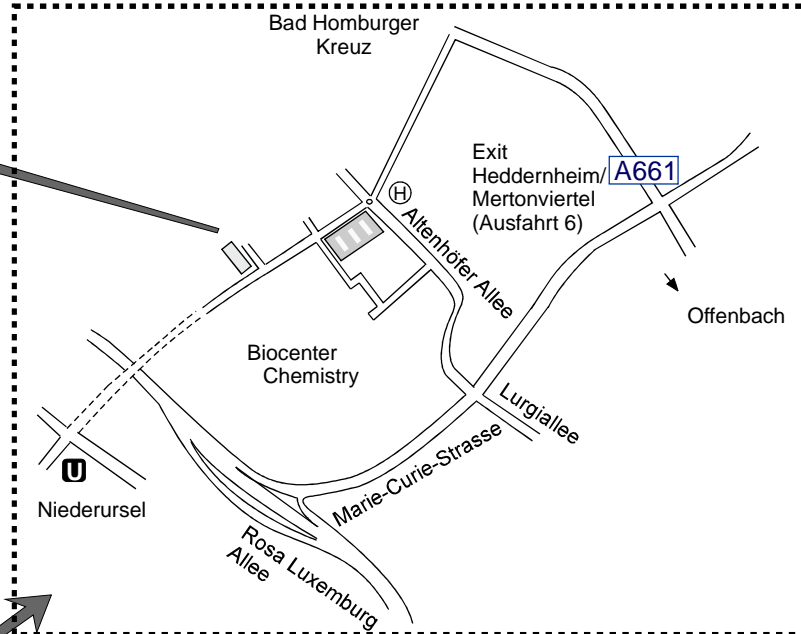

FIAS - Campus Riedberg

Goethe University
 Ruth-Moufang-Str. 1
 60438 Frankfurt am Main
 Tel. +49 (69) 798 47600

Campus Riedberg Anfahrt mit öffentlichen Verkehrsmitteln

Von Frankfurt "Hauptwache": mit der U-Bahn Linie 1,3 bis "Zeilweg" oder Linie 2 bis "Sandelmühle" Dann mit dem Bus 26 bis "FIZ/Max-Planck-Institut"

oder ab

Frankfurt "Hauptwache" mit der U-Bahn Linie 3 bis "Niederursel", dann 10 Minuten Fußweg

Campus Riedberg Public Transportation

From Frankfurt "Hauptwache": U-Bahn Line 1,3 to "Zeilweg" or Line 2 to "Sandelmühle" then change to Bus 26 to "FIZ/Max-Planck-Institut"

or
 from Frankfurt "Hauptwache" U-Bahn Line 3 to "Niederursel", then 10 minutes walk